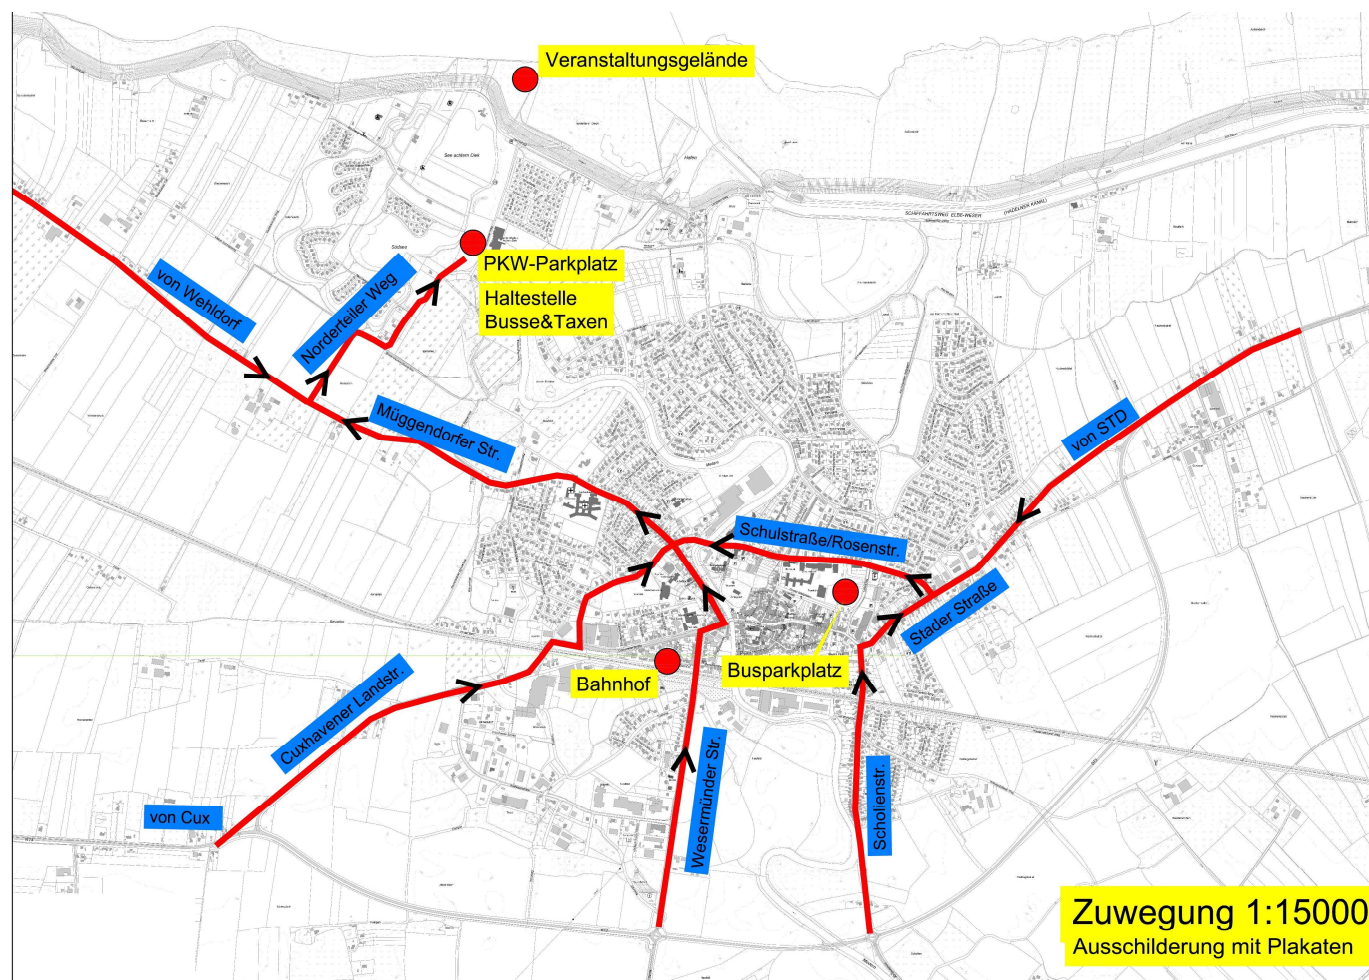

Anreise Info

Adresse: **Elbstrand Festival Otterndorf,**
Deichstraße, 21762 Otterndorf

- Anreise zum Festival nur über Norderteiler Weg möglich
- Ausgeschildert aus allen Richtungen ab Otterndorf
- Parken nur auf den gekennzeichneten Flächen, dem Ordnungspersonal ist Folge zu leisten.
- Achtung der Großraumparkplatz ist **kostenpflichtig!**
- Parkplätze für Menschen mit Behinderung sind direkt vor dem Veranstaltungsgelände im Außendeich
- Kostenloser Busshuttle vom Bahnhof Otterndorf (siehe Fahrplan)
- Haltestreifen für Busse auf dem Parkplatz, parken für Busse nur im ZOB Otterndorf möglich!
- Haltestreifen für Taxis auf dem Parkplatz
- Bring- und Abholzone auf dem Parkplatz
- Abstellfläche für Fahrräder am Deich

Zuwegung 1:15000
Ausschilderung mit Plakaten

OTTERNDORF

kostenloser

BUSSHUTTLE

FAHRPLAN für den 09.09.2023

ANREISE

Shuttle 1: 11:45UHR
Shuttle 2: 12:45UHR
Shuttle 3: 13:45UHR
Shuttle 4: 14:45UHR

Haltstellen:

BHF Otterndorf

Parkplatz Festival

Zugfahrplan Ankunft:

**Bahn aus Richtung
Stade: XX:37UHR
Cuxhaven: XX:21UHR**

ABREISE

Shuttle 1: 22:00UHR
Shuttle 2: 23:15UHR
Shuttle 3: 23:45UHR
Shuttle 4: 00:15UHR
Shuttle 5: 00:45UHR

Haltstellen:

Parkplatz Festival

BHF Otterndorf

Zugfahrplan Abfahrt:

**Letzte Bahn Richtung
Stade: 22:21UHR
Cuxhaven: 00:37UHR**

Lageplan Festivalgelände

**Elbstrand
Festival**

OTTERNDORF