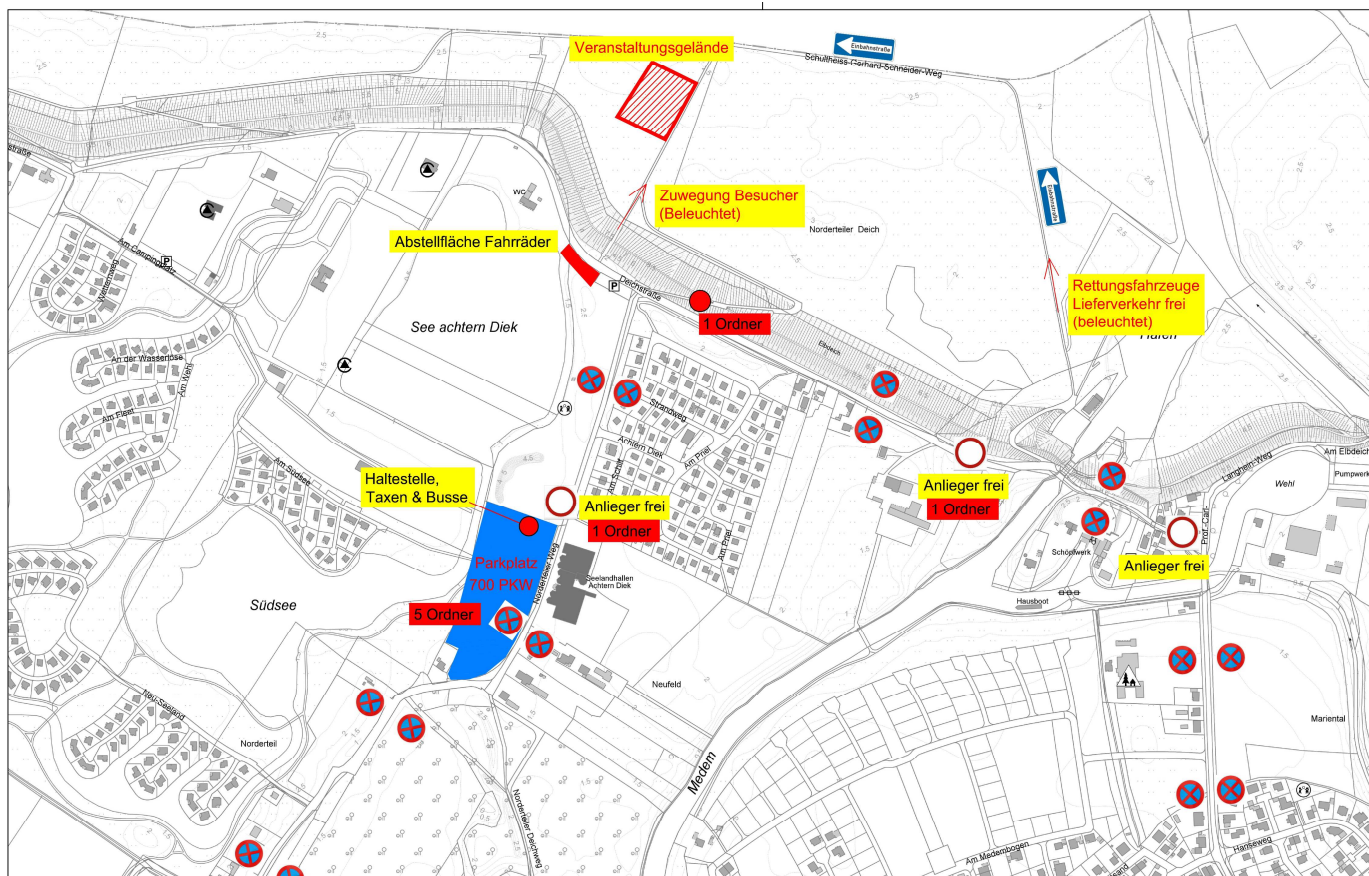

Anreise Info

Adresse: **Elbstrand Festival Otterndorf,**
Deichstraße, 21762 Otterndorf

- Anreise zum Festival nur über Norderteiler Weg möglich
- Ausgeschildert aus allen Richtungen ab Otterndorf
- Parken nur auf den gekennzeichneten Flächen, dem Ordnungspersonal ist Folge zu leisten.
- Achtung der Großraumparkplatz ist **kostenpflichtig!**
- Parkplätze für Menschen mit Behinderung sind direkt vor dem Veranstaltungsgelände im Außendeich
- Kostenloser Busshuttle vom Bahnhof Otterndorf (siehe Fahrplan)
- Haltestreifen für Busse auf dem Parkplatz, parken für Busse nur im ZOB Otterndorf möglich!
- Haltestreifen für Taxis auf dem Parkplatz
- Bring- und Abholzone auf dem Parkplatz
- Abstellfläche für Fahrräder am Deich

BHF Otterndorf

Parkplatz Festival

Zugfahrplan Ankunft:

**Bahn aus Richtung
Stade: XX:37UHR
Cuxhaven: XX:21UHR**

ABREISE

Shuttle 1: 22:00UHR
Shuttle 2: 23:15UHR
Shuttle 3: 23:45UHR
Shuttle 4: 00:15UHR
Shuttle 5: 00:45UHR

Haltstellen:

Parkplatz Festival

BHF Otterndorf

Zugfahrplan Abfahrt:

**Letzte Bahn Richtung
Stade: 22:21UHR
Cuxhaven: 00:37UHR**

Lageplan Festivalgelände

**Elbstrand
Festival**

OTTERNDORF

09.09.2023

Einlass

WC

WC

VIP

250 Sitzplätze

400
Sitzplätze

Main Area